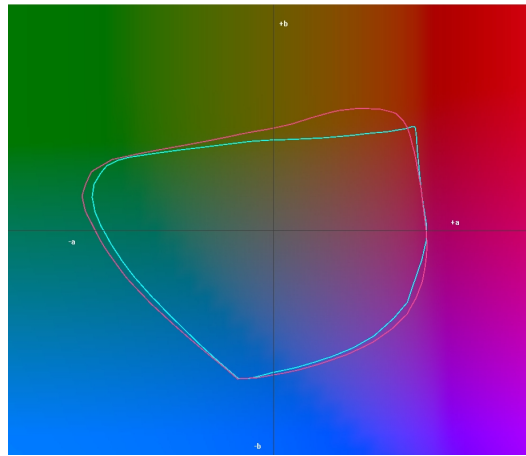

# Farbraumvergleich

**EPSON Stylus Pro 4880** und **EPSON Stylus Pro 4900**  
auf EPSON Premium Semigloss Photopaper 250

L=85

L=75

L=60

L=50

L=40

L=25