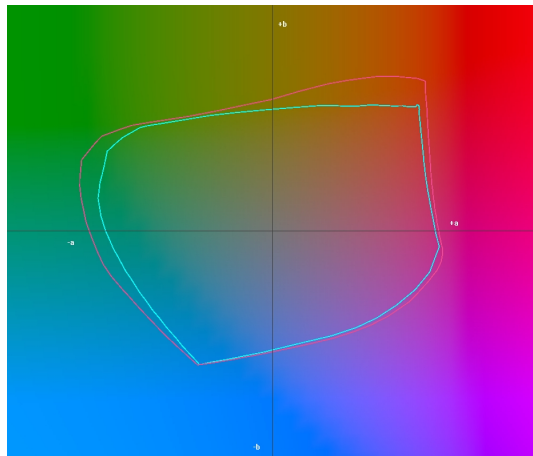

# Farbraumvergleich

**EPSON Stylus Pro 4880** und **EPSON Stylus Pro 4900**  
auf EPSON Premium Semigloss Photopaper 250

L=85

L=75

L=60

L=50

L=40

L=25