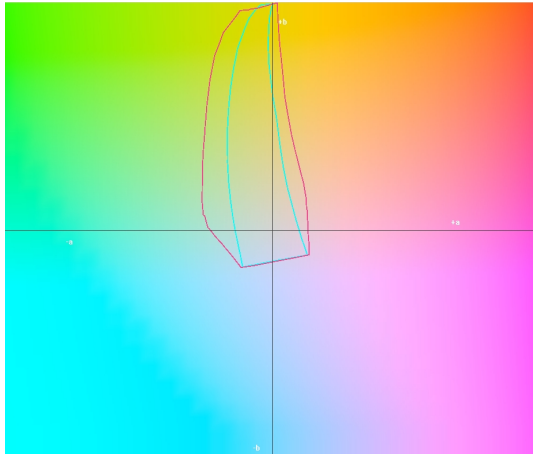

# Farbraumvergleich

**EPSON Stylus Pro 4880** und **EPSON Stylus Pro 4900**  
auf EPSON Premium Semigloss Photopaper 250

L=85

L=75

L=60

L=50

L=40

L=25