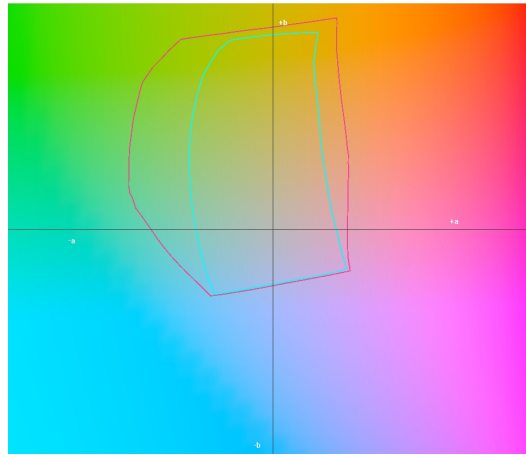

# Farbraumvergleich

**EPSON Stylus Pro 4880** und **EPSON Stylus Pro 4900**  
auf EPSON Premium Semigloss Photopaper 250

L=85

L=75

L=60

L=50

L=40

L=25