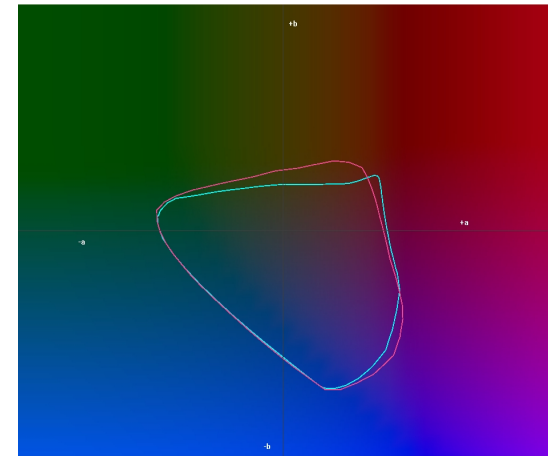

# Farbraumvergleich

**EPSON Stylus Pro 4880** und **EPSON Stylus Pro 4900**  
auf EPSON Premium Semigloss Photopaper 250

L=85

L=75

L=60

L=50

L=40

L=25